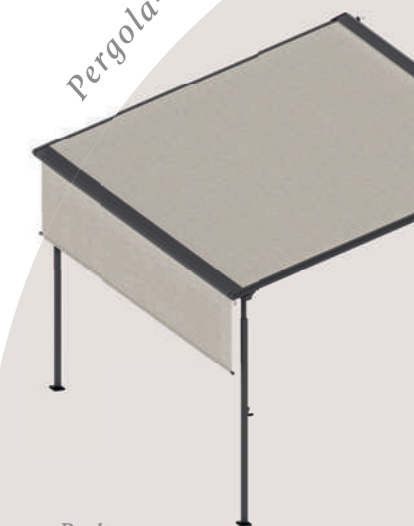

- Power PLUS
- Licht PLUS
- Schatten PLUS

Alles bereits im Lieferumfang enthalten!

Mehr Informationen zur PLUS Ausstattung: siehe Seite 06!

2 Designs zur Auswahl:

1 Gestellfarbe möglich:

Pergola-Markise

Breite:
400 x 300 cm | 400 x 400 cm
500 x 300 cm | 500 x 400 cm

Ausfalltiefe:
300 cm / 270–296 cm
400 cm / 306–332 cm

seitlich & sicher

Premium Sonnen- und Sichtschutz

Erschließen Sie sich neue Räume im Freien! Die moderne Seitzug-Markise schützt Sie und Ihre Lieben sicher vor Sonne, Wind und Blicken. Mit einem Griff ist sie schnell ausgezogen und am Befestigungsmast eingehakt. Das eingerollte Tuch wird in einer stabilen Kassette vor Feuchtigkeit und Schmutz geschützt.