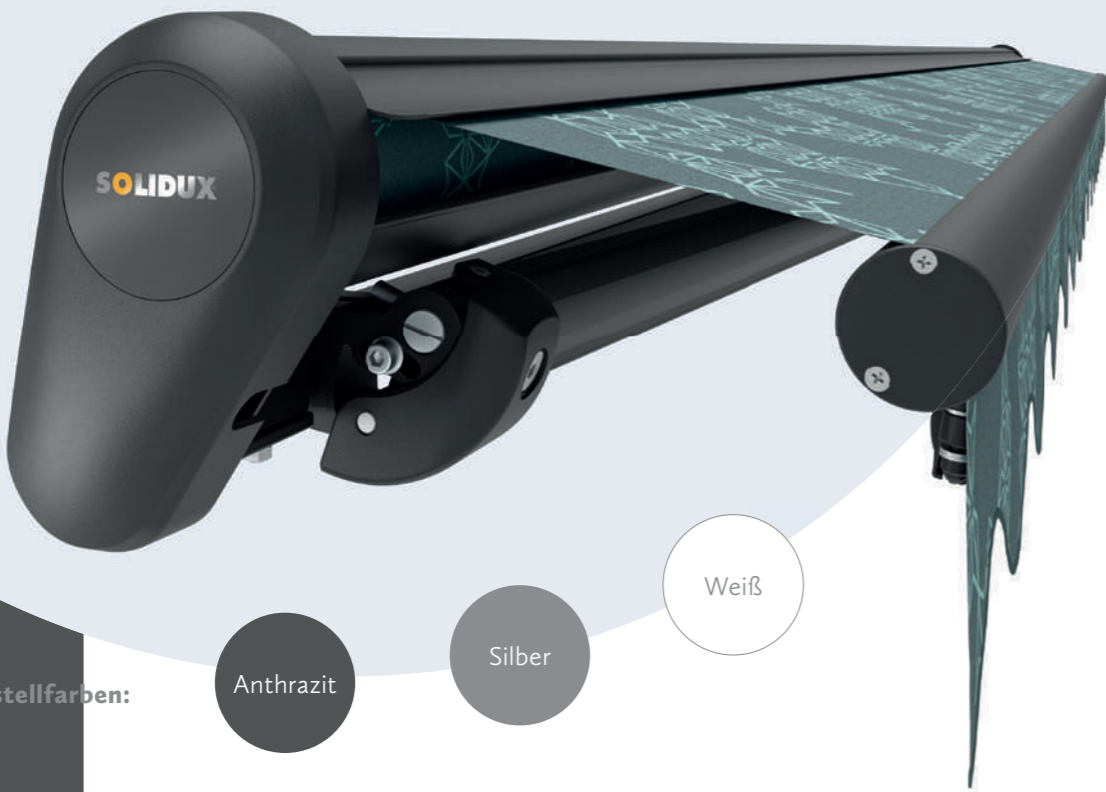

Trendige Designs

Welches Markisentuch passt am besten zu Ihrem Outdoor-Ambiente? Wählen Sie zwischen vielen trendigen Stoff-Designs unserer Kollektionen. Neu bei SOLIDUX: innovative Duo-Design-Markisentücher, bei denen Sie die Ober- und Unterseite unterschiedlich gestalten können! Darüber hinaus bieten wir Gastronomiebetrieben die Möglichkeit, Tuch und Volant individuell zu bedrucken. Gern beraten wir Sie dazu persönlich!

Qualitätsmerkmale unserer Markisentücher

- Hochwertige Acrylfaser bzw. Polyester in europäischer Markenqualität
- Höchste UV-Beständigkeit durch Fertigung aus durchgefärbten Garnen
- Wasser- und schmutzabweisende Imprägnierung
- Schadstoffgeprüft (Öko-Tex-Zertifikat)
- Extrem hohe Reißfestigkeit

Fragen Sie im Fachhandel nach unserem Musterbuch oder entdecken Sie Ihr Wunsch-Design auf www.solidux.de

Qualität nach Maß

Markisen von SOLIDUX werden zentimetergenau nach Ihren Vorgaben und Wünschen in Deutschland gefertigt. Auf die hohe Qualität der individuellen Maßmarkisen können Sie sich jederzeit verlassen.

Hochwertige Materialien

Die Bauteile Ihrer SOLIDUX Markise bestehen aus pulverbeschichtetem Aluminium, beschichtetem Metall und witterungsbeständigen Kunststoffen. Alle Markisen werden gemäß der Qualitätsnorm DIN EN 13561 gefertigt. Der Schmiedeprozess in unserer hauseigenen Manufaktur ermöglicht herausragende Stabilität und nachhaltige Langlebigkeit. So haben Sie viele Jahre Freude an Ihrer SOLIDUX Markise!

Designmarkisen mit modernen Features