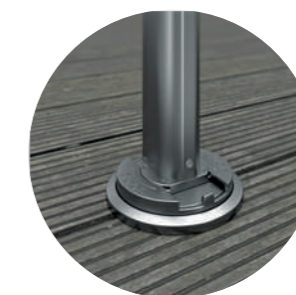

Ausfalltiefe:
300 cm / 270–296 cm
400 cm / 306–332 cm

seitlich & sicher

Premium Sonnen- und Sichtschutz

Erschließen Sie sich neue Räume im Freien! Die moderne Seitzug-Markise schützt Sie und Ihre Lieben sicher vor Sonne, Wind und Blicken. Mit einem Griff ist sie schnell ausgezogen und am Befestigungsmast eingehakt. Das eingerollte Tuch wird in einer stabilen Kassette vor Feuchtigkeit und Schmutz geschützt.

Ihre Seitzug-Markise SOL S8100

- Kassette und Befestigungsmast aus pulverbeschichtetem Aluminium
- Aufrollbremse
- Kindersicherung
- Abnehmbarer Mast

Perfect Match

Kombinieren Sie die SOLIDUX Markise, die sich über Ihnen aufspannt, mit unserer vertikalen Seitzug-Markise. Beide erhalten Sie im selben Tuch-Design!