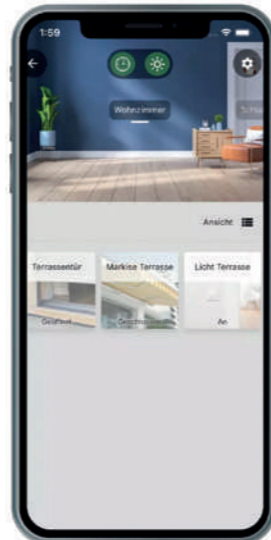

Smart-Home-Steuerungen

Mit digitalen Lösungen machen Sie sich das Leben leichter und komfortabler. Das gilt auch für Ihr Zuhause. Durch Einbindung in ein Smart-Home-System lässt sich der Motor Ihrer SOLIDUX Markise ganz bequem steuern. Zu jeder Zeit. Und von jedem Ort aus.